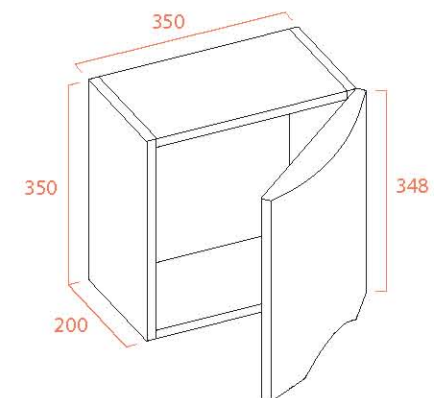

AUXILIAR 35

228 €

F 45 MUEBLE 80 P1 C

F 45 MUEBLE 100 P1 C

AUX AUXILIAR 35

P Compatibilidad con Organizadores para cajón superior

C Compatibilidad con Cubo para cajón inferior

BLANCO TRANSLÚCIDO