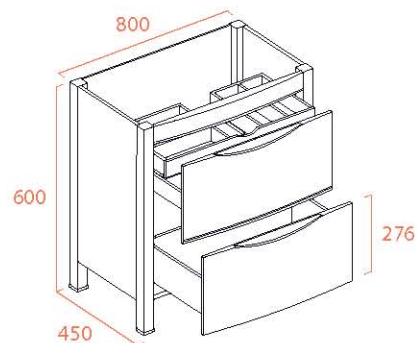

SELLA

fondo 45

MUEBLE 80

702 €

MUEBLE 100

729 €

auxiliares

AUXILIAR 35

228 €

F 45 MUEBLE 80 P1 C